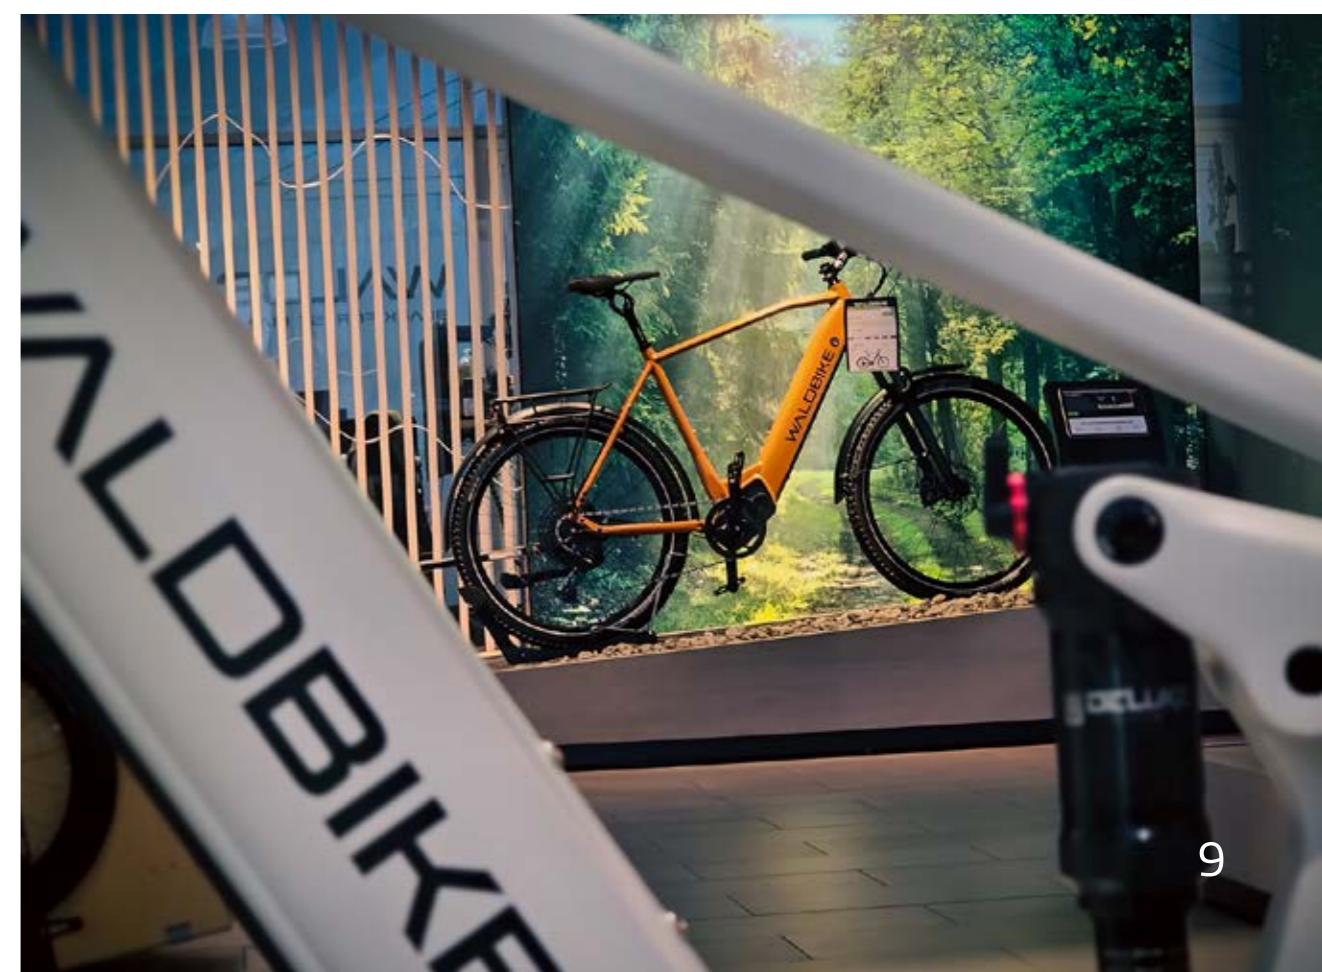

Unternehmenswerte von Waldbike

Waldbike steht für nachhaltige Mobilität, innovative Technik und starke regionale Wurzeln. Unsere Werte bilden die Grundlage für unser Handeln und prägen unser Engagement für eine umweltfreundliche Zukunft.

1. Waldpower – Nachhaltigkeit mit jedem Herzschlag

Nachhaltigkeit ist die DNA von Waldbike. Jede Entscheidung wird im Einklang mit der Natur getroffen, um langfristige Lösungen für Mensch und Umwelt zu schaffen.

2. Schwarzwaldstolz – Regionalität als Superkraft

Waldbike verbindet tief verwurzelte Regionalität mit Qualität „Made im Schwarzwald“. Kurze Lieferwege und lokale Partnerschaften garantieren höchste Standards und fördern die Gemeinschaft.

3. Familienabenteurer – Mobilität für alle Generationen

Unsere Produkte stehen für Sicherheit, Flexibilität, Komfort und Fahrspaß. Waldbike ermöglicht gemeinsame Erlebnisse und verbindet generationsübergreifende Mobilität mit innovativen Lösungen.

4. Baum für Baum – Gemeinsames Engagement für die Natur

Jedes verkaufte Waldbike steht für ein ökologisches Versprechen. Für jedes Fahrrad wird ein Baum gepflanzt, der die Verbindung von wirtschaftlichem Erfolg und ökologischem Engagement symbolisiert.

5. Naturgeber – Technik im Einklang mit der Umwelt

Waldbike vereint technologische Innovation mit Naturbewusstsein. Unsere Produkte setzen Maßstäbe für umweltfreundliche Mobilität und eine grüne Zukunft.